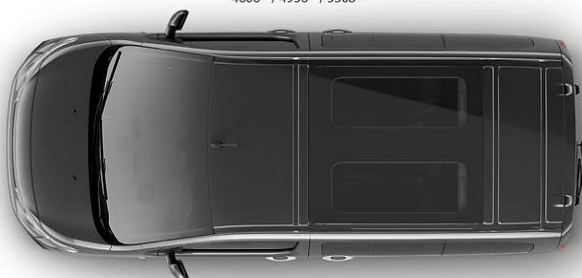

PEUGEOT TRAVELLER

(1) Compact
(2) Standard
(3) Long