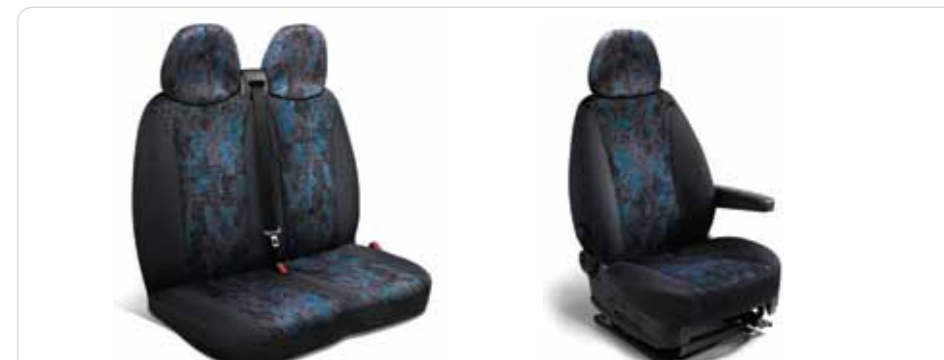

Чехлы для сидений
00009429JZ — для сиденья водителя
00009429FZ — для 2-местного пассажирского сидения